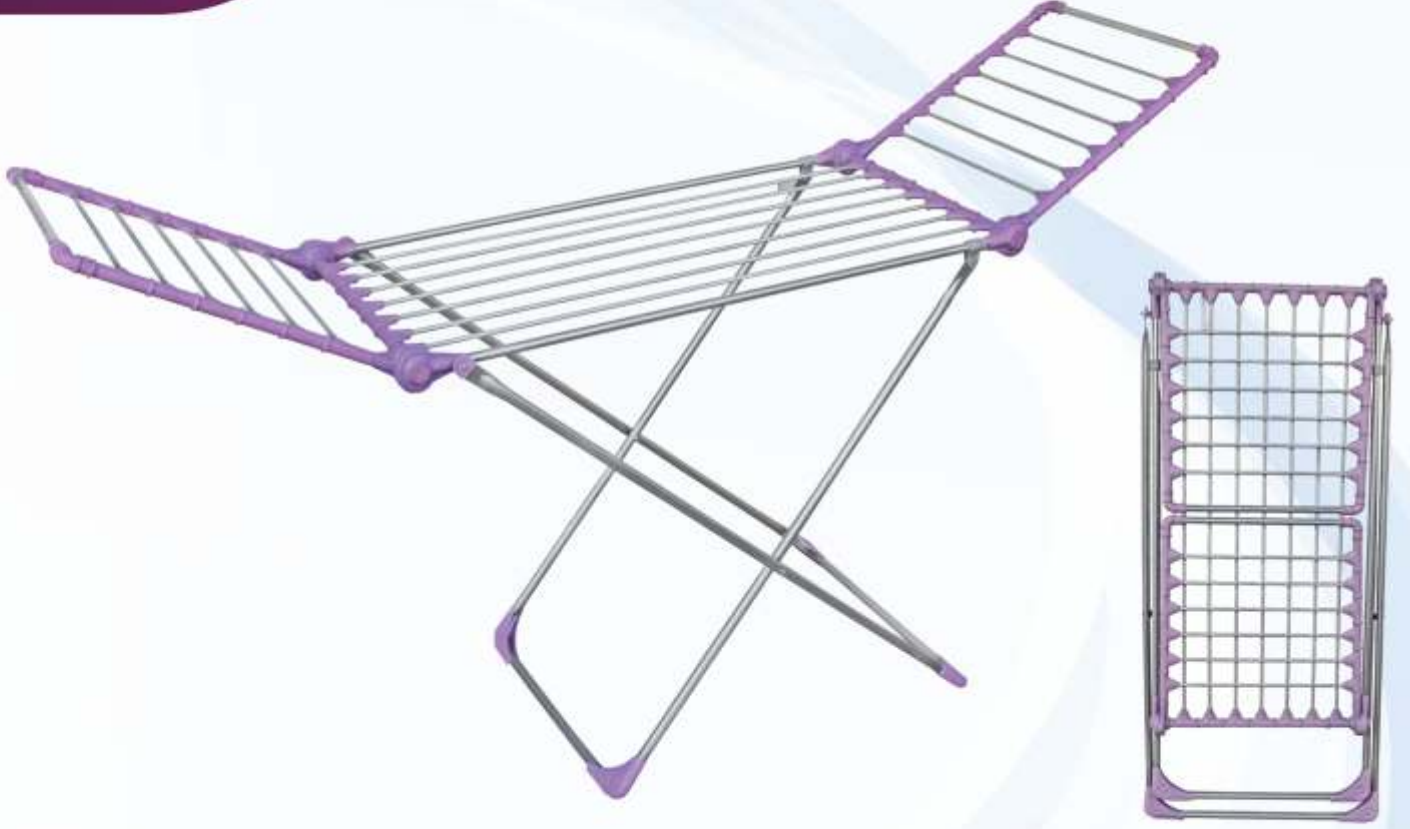

KONÖNAL

Çamaşır Kurutmalık / Laundry Drying Frames

Almira

Kod / Code: **MK-204**

Koli Ebatı Package Dimensions	Ağırlık Weight	1m³'teki Ürün Adeti Unit Products Per m³	Hacim m³ Volume	Koli İçi Ürün Adeti Unit Products Per Package
69 x 138,5 x 29 cm	5,22 kg	14	0,070	4 Adet / Piece

Ürün Özellikleri / Product Features

- Estetik tasarım (Aesthetics design)
- Elektrostatik toz boyalıdır (Electrostatics powder paint)
- 30 parça çamaşır asma imkanı vardır (30 parts hanging up clotting)
- Tasarımıyla katlanabilir yer kaplamaz (Foldable, easy, take a small space)
- Alüminyum eloksal kaplamalıdır (Aluminium eloxal coating)